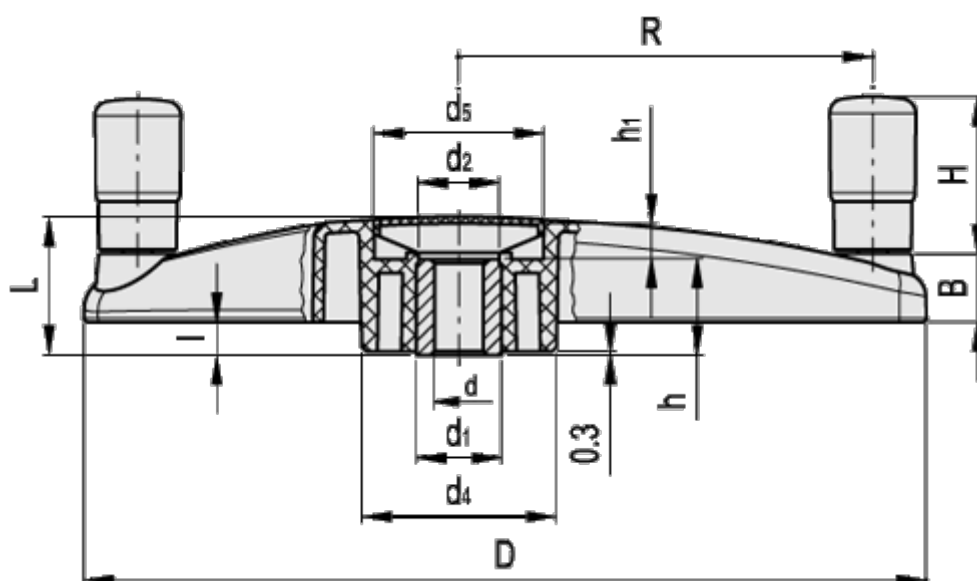

Varenummer: 23102077311
Beskrivelse: E+G Håndhjul
ETK.400+I A-20-C1

Mål

B	= 28	h	= 38
d	= 400	h1	= 14
d1	= 35	l	= 12
d2	= 33	L	= 54
d4	= 80	R	= 178
d5	= 70		
d h7	= 20		
H	= 65		